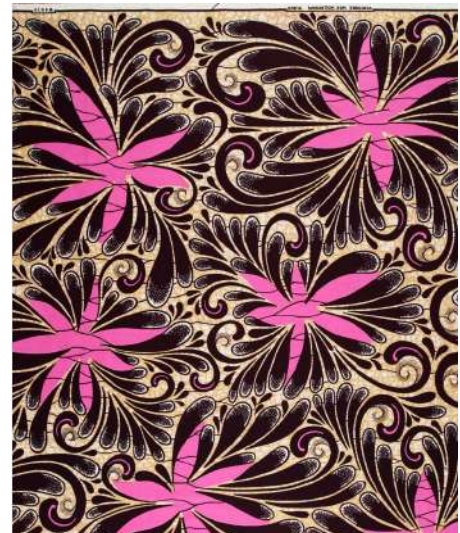

VLISCO

**WAX HOLLANDAIS**

Autres couleurs possibles

Référence : VL03541.235

QUANTITÉ DISPONIBLE : 50 PIÈCES

TAILLE: 6 YARDS

80 €

**WAX HOLLANDAIS**

Autres couleurs possibles

Référence : VLW7071.012

QUANTITÉ DISPONIBLE : 50 PIÈCES

TAILLE: 6 YARDS

80 €

VLISCO

VLISCO

**WAX HOLLANDAIS**

Autres couleurs possibles

Référence : VLW0252.014

QUANTITÉ DISPONIBLE : 50 PIÈCES

TAILLE: 6 YARDS

104€

**WAX HOLLANDAIS**

Autres couleurs possibles

Référence : VLW4010.004

QUANTITÉ DISPONIBLE : 50 PIÈCES

TAILLE: 6 YARDS

80 €

*Votre Satisfaction est Notre But*

VLISCO

VLISCO

**WAX HOLLANDAIS**

Autres couleurs possibles