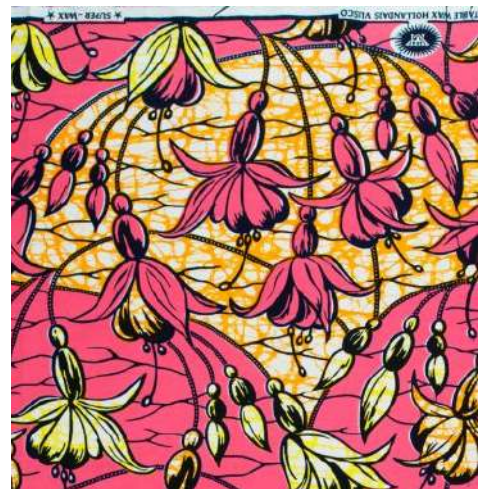

**Votre Satisfaction est Notre But**

VLISCO

VLISCO

**SUPER - WAX**

Autres couleurs possibles

Référence : VLS1134.007

QUANTITÉ DISPONIBLE : 50 PIÈCES

TAILLE : 6 YARDS

112 €

**SUPER - WAX**

Autres couleurs possibles

Référence : VL03107.010

QUANTITÉ DISPONIBLE : 50 PIÈCES

TAILLE : 6 YARDS

110 €

VLISCO

VLISCO

**SUPER - WAX**

Autres couleurs possibles

Référence : VL08870.014

QUANTITÉ DISPONIBLE : 50 PIÈCES

TAILLE : 6 YARDS

112 €

**SUPER - WAX**

Autres couleurs possibles

Référence : VLS5846.024

QUANTITÉ DISPONIBLE : 50 PIÈCES

TAILLE : 6 YARDS

109 €

***Votre Satisfaction est Notre But***

VLISCO

VLISCO